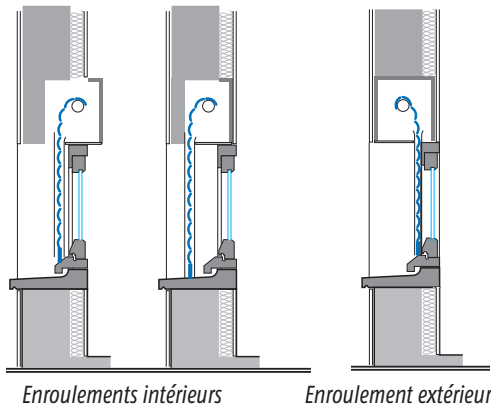

VERSO

Volets roulants traditionnels

Le volet roulant traditionnel est plus particulièrement réservé aux travaux neufs. Il se monte dans la réservation du gros œuvre ou dans le coffre tunnel directement intégré dans la maçonnerie. Il sera aussi utilisé dans le cas d'un remplacement d'un volet existant. Bien conçus et et bien posés, les volets roulants peuvent cacher beaucoup plus que l'intérieur d'une habitation : ils embellissent les constructions neuves en coordonnant les couleurs. Ils préservent l'intimité, tamisent la lumière et protègent des variations climatiques.

Configurations

- Coffre tunnel intégré à la maçonnerie
- Pose rapide "TRADI EXPRESS"
- Pose Indépendante
- Pose en drapeau

Descriptif

- Tablier en aluminium double paroi mousse polyuréthane pour une isolation thermique et phonique optimales de l'unité fenêtre + volet